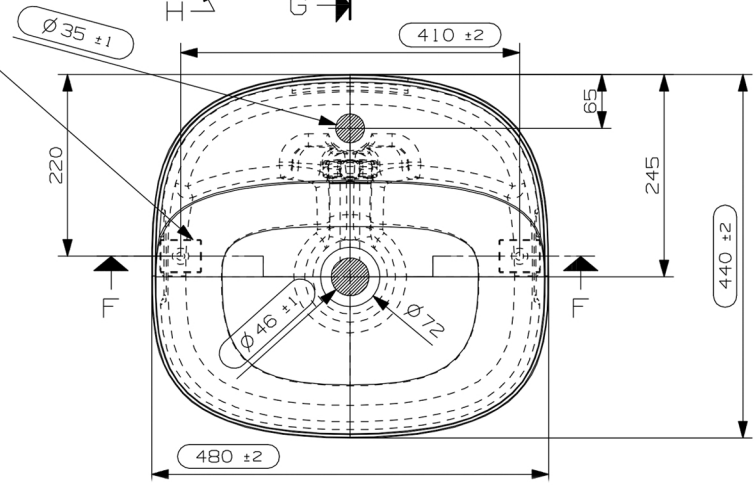

DA INCOLLARE
N.2 BLOCCHETTO FISS.
A TERRA
(ST.X00149B)

MARMY

www.marmy.eu

Weight:

42,5 Kg

Visible height:

87 cm

Name:

MALA 48x44

Item NR.:

80 1367 05 11 11

Scale:

1:5